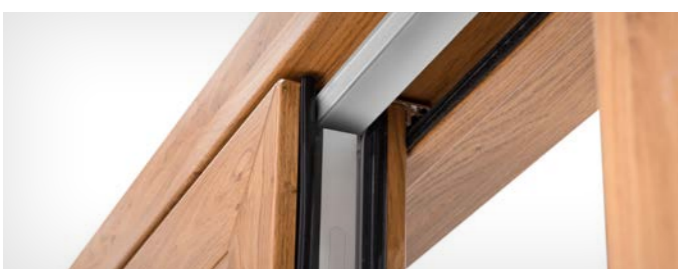

WWW.DRUTEX.EU

Aluminium dørvrider og håndgrep, tilgjengelige i følgende farger: hvit, brun, sølv og lysbrun.

Øvre skinne som standard.

Systemet er som standard utstyrt med tre låsehaker som forbedrer sikkerhetsnivå. Det er mulig å installere anti-tyveri elementer som garanterer enda høyere sikkerhet og innbruddsbeskyttelse.