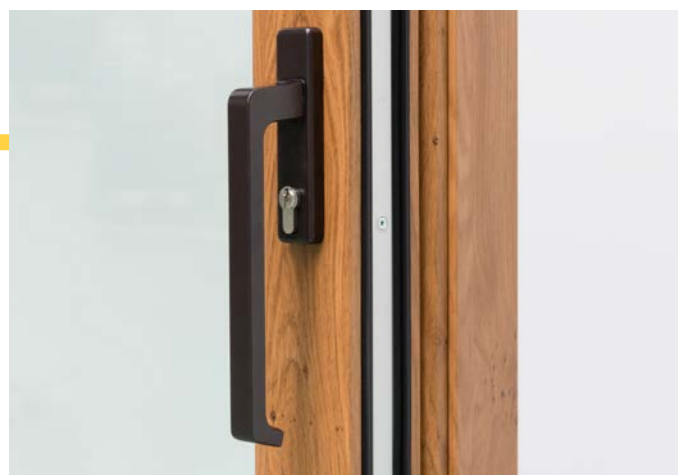

WWW.DRUTEX.EU

Aluminium dørvrider og håndgrep, tilgjengelige i følgende farger: hvit, brun, sølv og lysbrun.

Øvre skinne som standard.

Systemet er som standard utstyrt med tre låsehaker som forbedrer sikkerhetsnivå. Det er mulig å installere anti-tyveri elementer som garanterer enda høyere sikkerhet og innbruddsbeskyttelse.